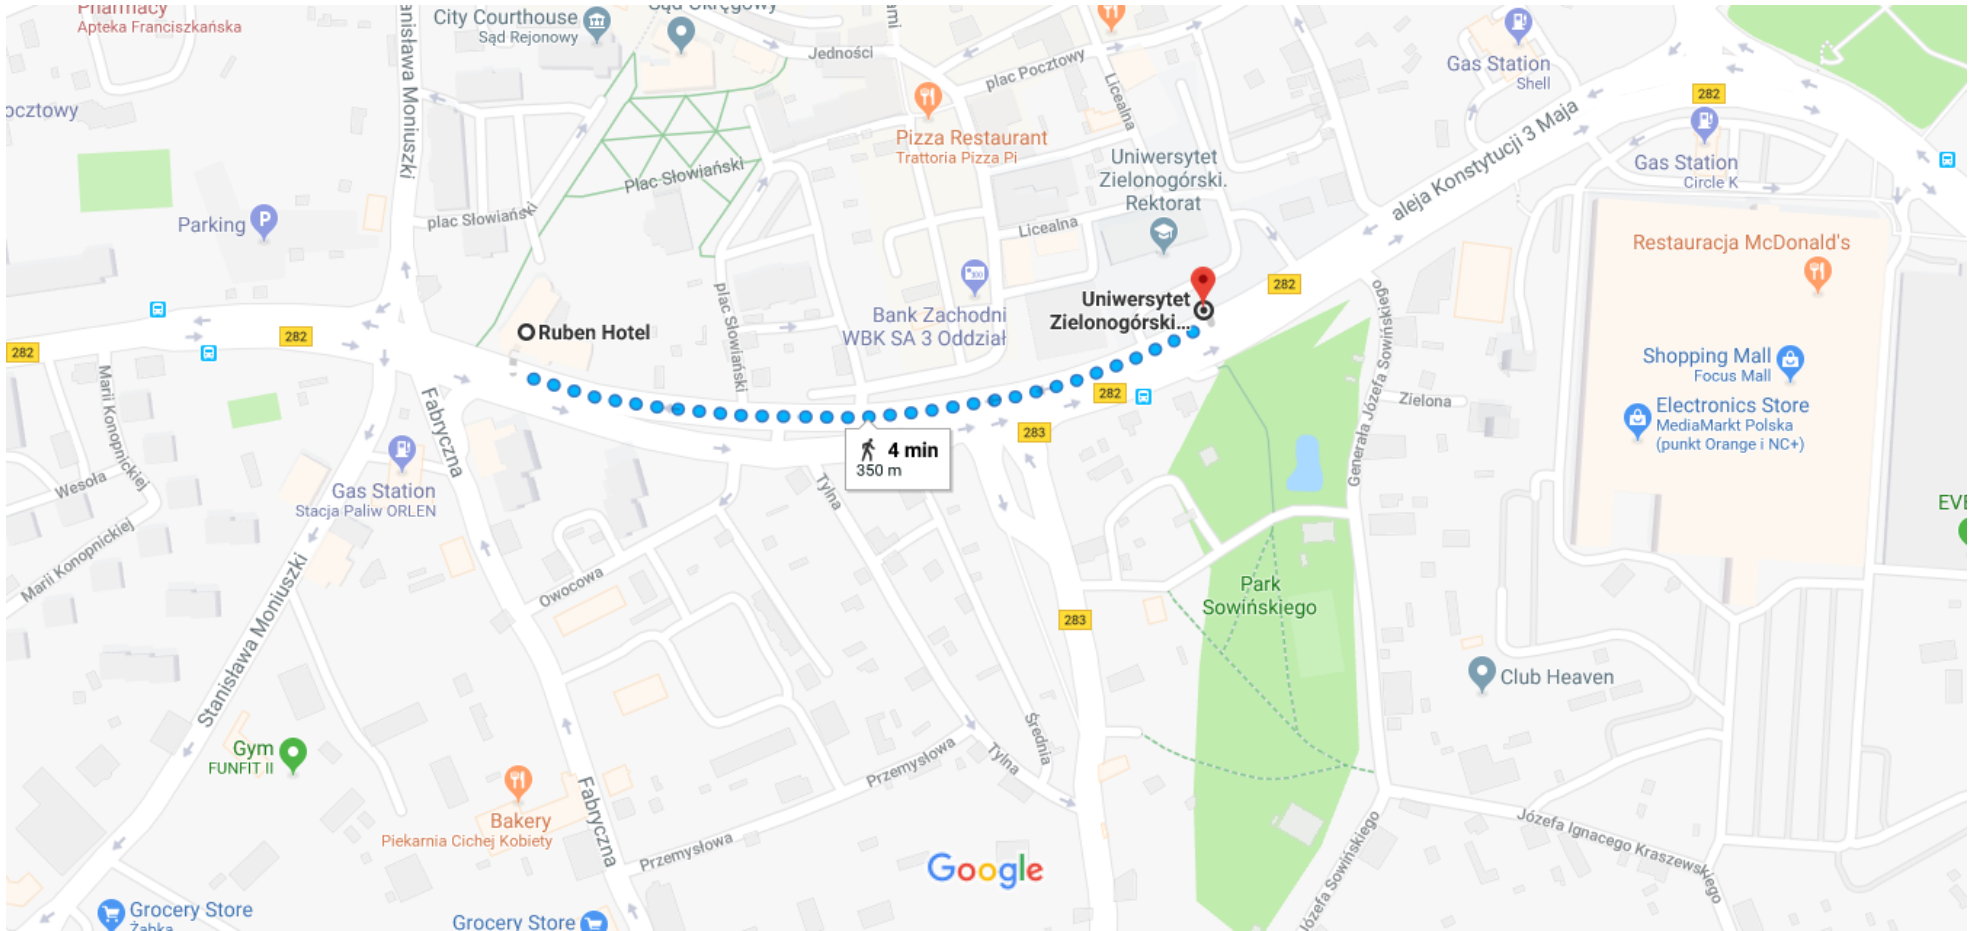

BUS TRANSFER

Map data ©2018 Google 50 m

via aleja Konstytucji 3 Maja/DW282

4 min

350 m