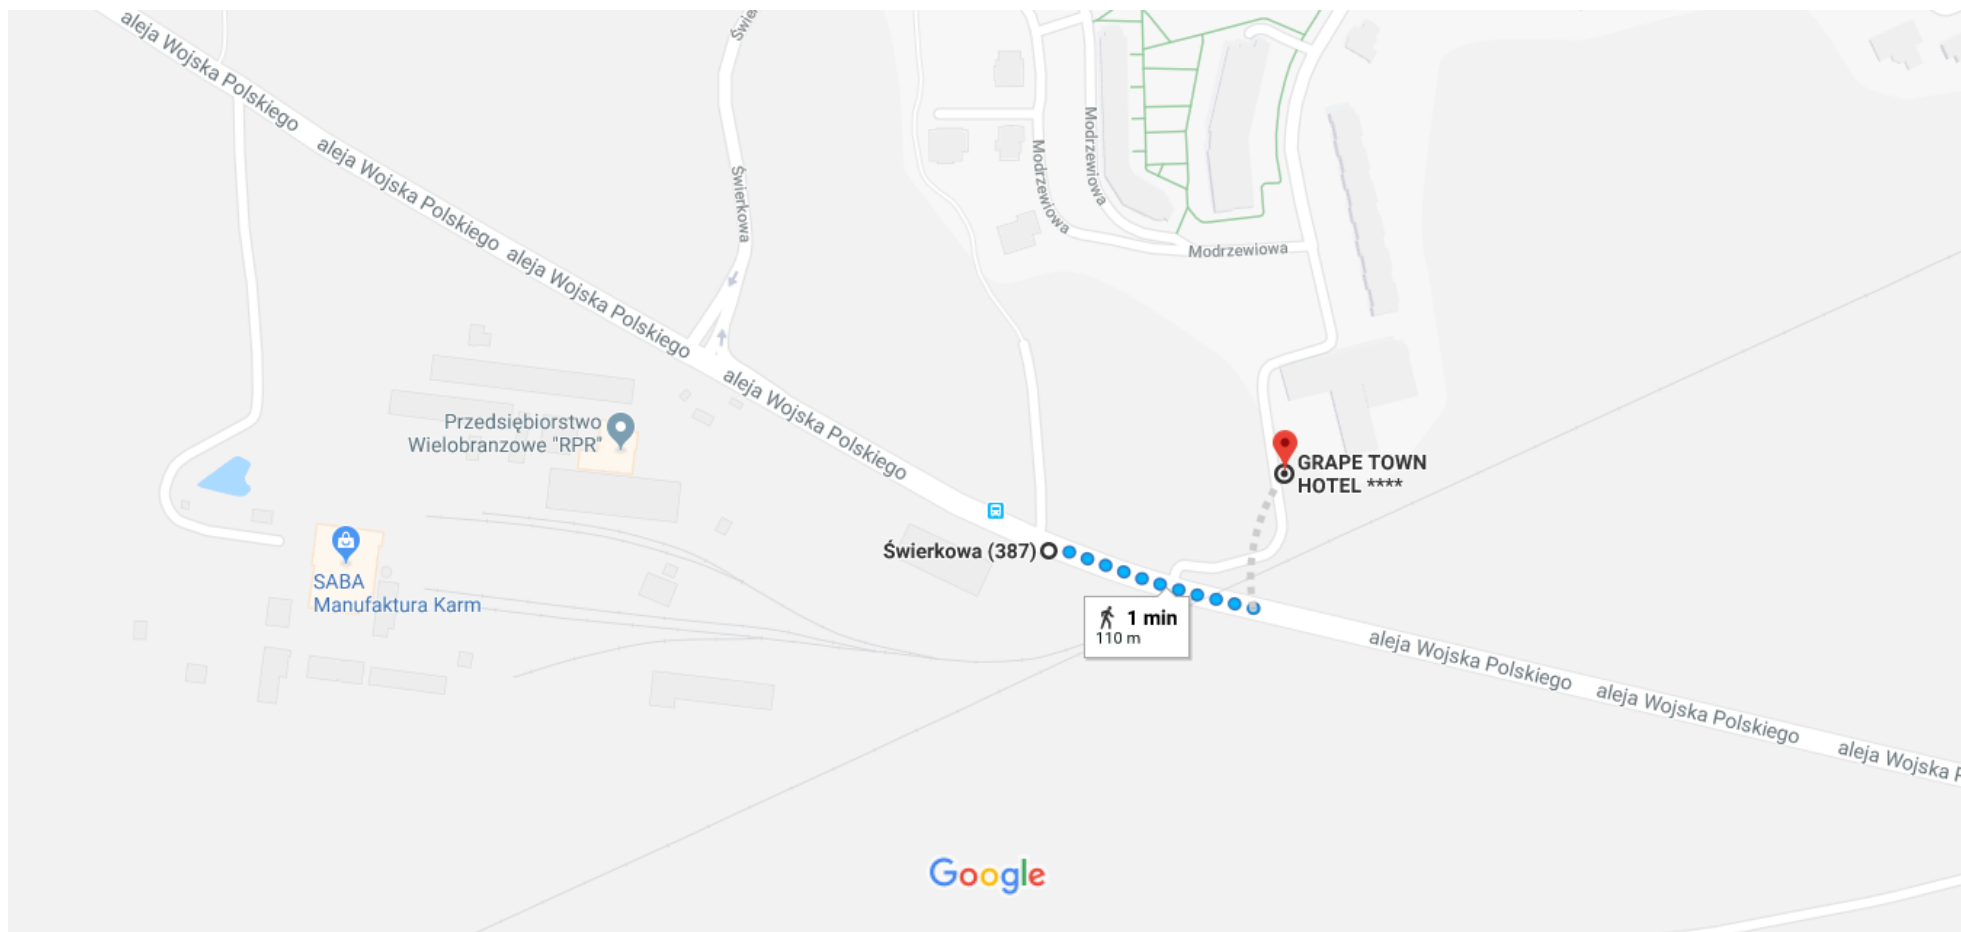

BUS TRANSFER

Map data ©2018 Google 50 m

via aleja Wojska Polskiego

1 min

110 m